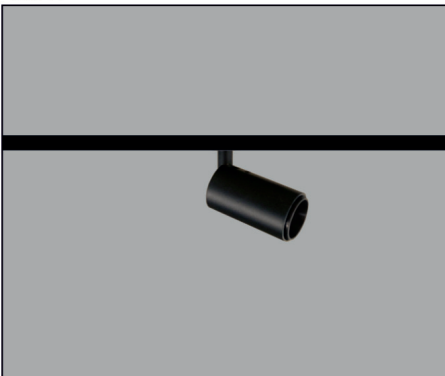

ACCESORIOS:

REF. AC-550 :  
ÓPTICA 15°

REF. AC-551 :  
ÓPTICA 30°

REF. AC-552 :  
ÓPTICA 50°

RM-2

CÓDIGO

W

Lumen