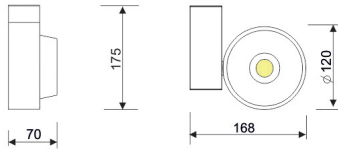

SPOTLIGHTS

LUZ&COLOR 2000

AIR 1