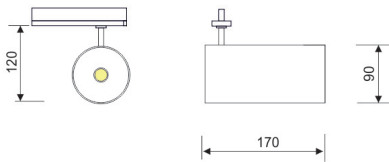

SPOTLIGHTS

LUZ&COLOR 2000

RIVER 90 INTRACK

CÓDIGO	W	Lumen	K	CRI	MONTAJE
LC-20467-PC-0-30	17	2600	3000	>90	PC CARRIL
LC-20467-PC-0-40	17	2700	4000	>90	PC CARRIL
LC-20468-PC-0-30	24	3300	3000	>90	PC CARRIL
LC-20468-PC-0-40	24	3400	4000	>90	PC CARRIL

COLORES

SISTEMAS DE REGULACIÓN:

BLUETOOTH DALI PHASE-CUT PUSH 1-10V WIFI

ACCESORIOS:

REF. AC-234 : LENTE MATIZADA
REF. AC-235 : NIDO DE ABEJA
REF. AC-231 : ÓPTICA 15°
REF. AC-236 : LENTE ELÍPTICA
REF. AC-237 : LENTE FRESNEL
REF. AC-232 : ÓPTICA 30°
REF. AC-233 : ÓPTICA 50°