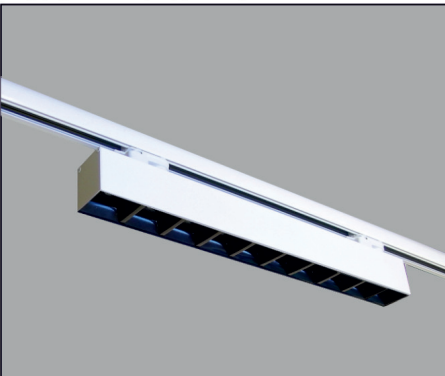

SISTEMAS DE REGULACIÓN:

RUS CARRIL HIGH CONTRAST