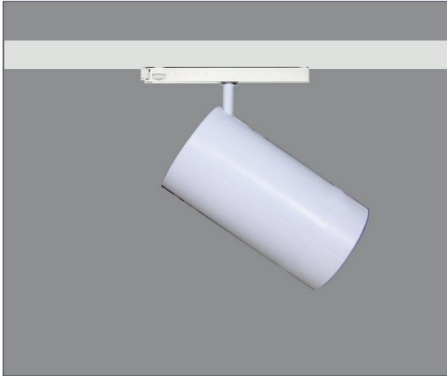

## RIVER 120 INTRACK