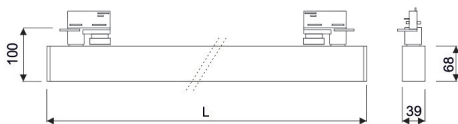

SLIM RUS CARRIL HIGH CONTRAST