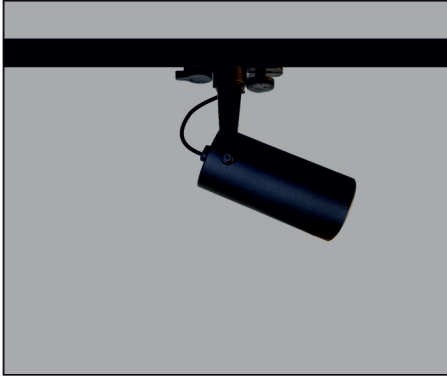

SPOTLIGHTS

LUZ&COLOR 2000

K-60 DIRECTO A RED

CÓDIGO	W	Lumen	K	CRI	MONTAJE	◦
LC-20455-PC-0-27	9	770	2700	>90	PC CARRIL	24°
LC-20456-PC-0-27	9	770	2700	>90	PC CARRIL	36°
LC-20455-PB-0-27	9	770	2700	>90	PB BASE	24°
LC-20456-PB-0-27	9	770	2700	>90	PB BASE	36°
LC-20455-PC-0-30	9	840	3000	>90	PC CARRIL	24°
LC-20456-PC-0-30	9	840	3000	>90	PC CARRIL	36°
LC-20455-PB-0-30	9	840	3000	>90	PB BASE	24°
LC-20456-PB-0-30	9	840	3000	>90	PB BASE	36°

COLORES

T1

T2

SISTEMAS DE REGULACIÓN: