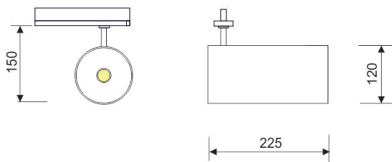

SPOTLIGHTS

LUZ&COLOR 2000

RIVER 120 INTRACK

CÓDIGO

W

Lumen

K

CRI

MONTAJE

LC-20464-PC-0-30

17

2600

3000

>90

LC-20464-PC-0-40

17

2700

4000

>90

LC-20465-PC-0-30

24

3300

3000

>90

LC-20465-PC-0-40

24

3400

4000

>90

COLORES

T1

T2

SISTEMAS DE REGULACIÓN:

ACCESORIOS:

REF. AC-530 :
LENTE
MATIZADA

REF. AC-531 :
VIDRIO
MICROPRISMÁTICO

REF. AC-227 :
ÓPTICA 15°

REF. AC-228 :
ÓPTICA 30°

REF. AC-229 :
ÓPTICA 50°