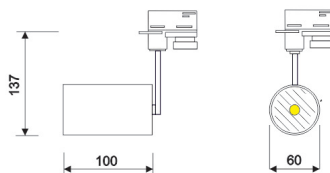

K-60 RÓTULA DIRECTO A RED