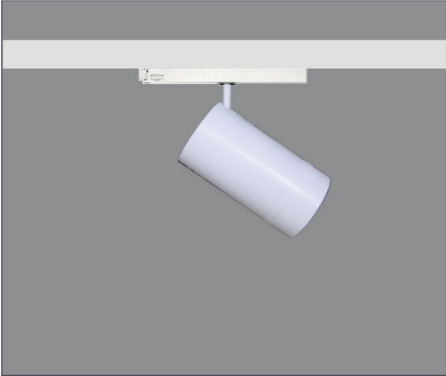

SPOTLIGHTS

LUZ&COLOR 2000

RIVER 90 INTRACK