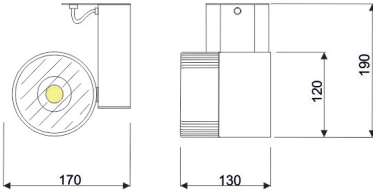

SPOTLIGHTS

LUZ&COLOR 2000

ODEÓN 120

CÓDIGO	W	Lumen	K	CRI	MONTAJE
LC-20290-PC-0-30	24	3460	3000	>90	
LC-20290-PB-0-40	24	3710	4000	>90	
LC-20295-PC-0-30	37	4760	3000	>90	
LC-20295-PB-0-40	37	5100	4000	>90	
LC-20295-PC-0-30	37	4760	3000	>90	
LC-20295-PB-0-40	37	5100	4000	>90	

SISTEMAS DE REGULACIÓN:

ACCESORIOS: