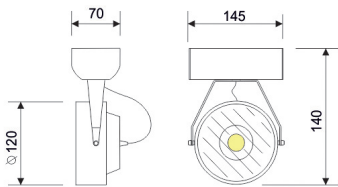

SPOTLIGHTS

LUZ&COLOR 2000

AIR 1

CÓDIGO	W	Lumen	K	CRI	MONTAJE
LC-20420-PC-0-00		"Según Lámpara AR111"			PC CARRIL
LC-20420-PB-0-00		"Según Lámpara AR111"			PB BASE

LED	AR-111	DRIVER TRIDONIC	1	AL	F	EE	180°	360°	CE	COLORES T1 T2

AIR 2

CÓDIGO	W	Lumen	K	CRI	MONTAJE
LC-20425-PC-0-00		"Según Lámpara AR111"			PC CARRIL
LC-20425-PB-0-00		"Según Lámpara AR111"			PB BASE

LED	AR-111	DRIVER TRIDONIC	1	AL	F	EE	180°	360°	CE	COLORES T1 T2