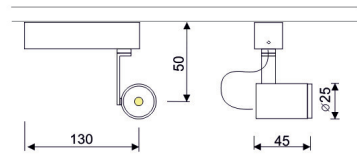

MINISPOT 25 CARRIL 48V