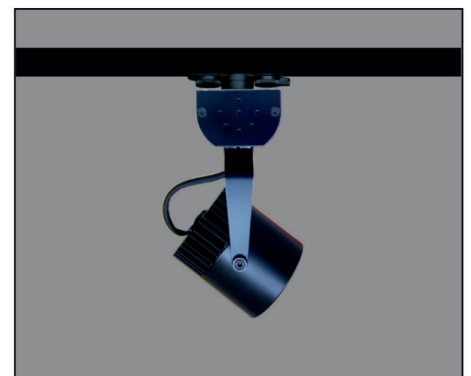

SISTEMAS DE REGULACIÓN:

LC-20440-PC-0-30

CUSTOMMADE