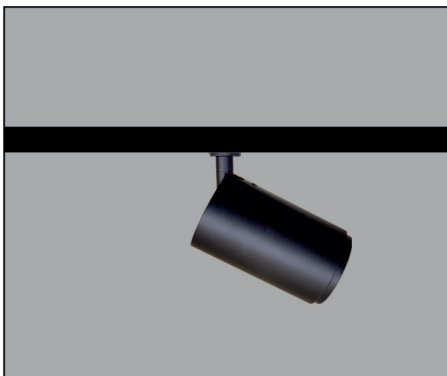

REF. AC-520 :  
ÓPTICA 15°

REF. AC-521 :  
ÓPTICA 30°

REF. AC-522 :  
ÓPTICA 50°

RM-4

CÓDIGO

W

Lumen

K