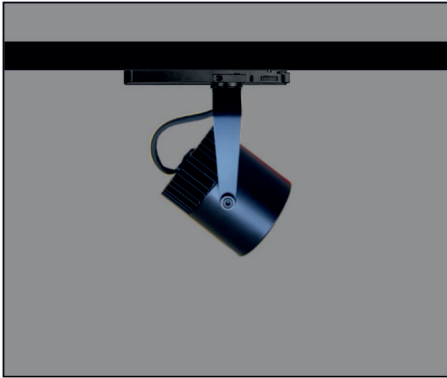

SPOTLIGHTS

LUZ&COLOR 2000

AIR-2 INTRACK