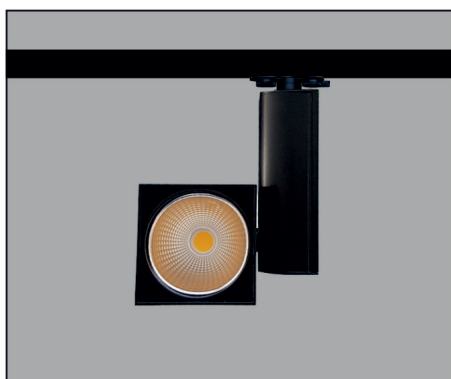

### ACCESORIOS:

REF. AC-234 :  
LENTE  
MATIZADA

REF. AC-236 :  
LENTE  
ELÍPTICA

REF. AC-237 :  
LENTE  
FRESNEL

REF. AC-235 :  
NIDO  
DE ABEJA

REF. AC-231 :  
ÓPTICA 15°

REF. AC-232 :  
ÓPTICA 30°

REF. AC-233 :  
ÓPTICA 50°