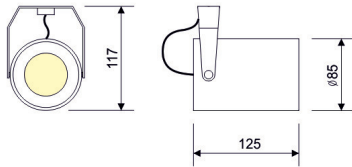

CARRIL

LC-20370-PB-0-30

"Según Lampara GU10"

BASE

COLORES

T1

T2

CARRILES: PÁGINAS 130-131