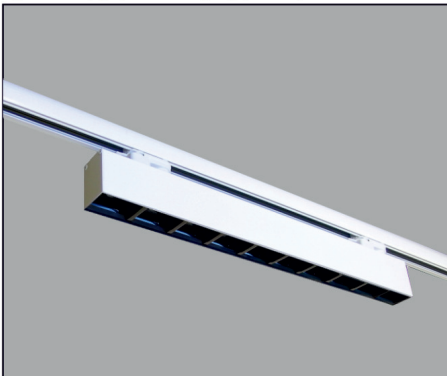

SISTEMAS DE REGULACIÓN:

SLIM RUS CARRIL HIGH CONTRAST