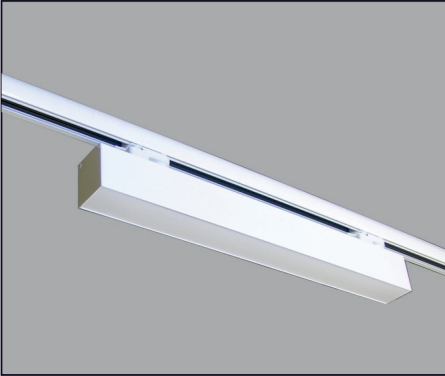

SPOTLIGHTS

LUZ&COLOR 2000

RUS CARRIL OPAL