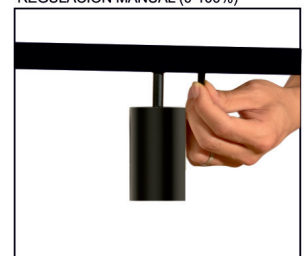

REF. AC-626 :  
LENTE FRESNEL

REF. AC-627 :  
SNOOT

REF. AC-624 :  
ÓPTICA WALLWASHER

REF. AC-629 :  
LENTE ELÍPTICA

CARRILES: PÁGINAS 133

REGULACIÓN MANUAL (0-100%)

CUSTOMMADE