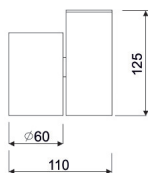

SPOTLIGHTS

LUZ&COLOR 2000

ODEÓN 60 INTRACK

CÓDIGO

LC-20469-PC-0-27
LC-20469-PC-0-30

W

12
12

Lumen

1100
1200

K

2700
3000

CRI

95
95

MONTAJE

SISTEMAS DE REGULACIÓN:

ACCESORIOS:

ODEÓN 60

CÓDIGO

LC-20265-PC-0-27
LC-20265-PC-0-30
LC-20266-PB-0-27
LC-20266-PB-0-30

W

12
12
12
12

Lumen

1100
1200
1100
1200

K

2700
3000
2700
3000

CRI

95
95
95
95

MONTAJE

SISTEMAS DE REGULACIÓN:

ACCESORIOS:

CUSTOMMADE