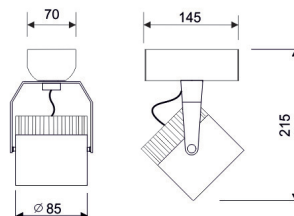

## AIR 2 DIM

APLIQUE CON BASE A PARED/TECHO

LC-20440-PB-0-30

CARRILES: PÁGINAS 130-131