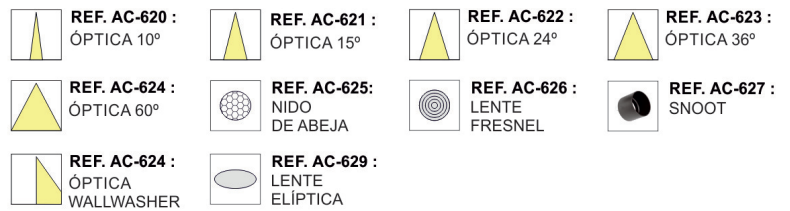

SISTEMAS DE REGULACIÓN:

ACCESORIOS: