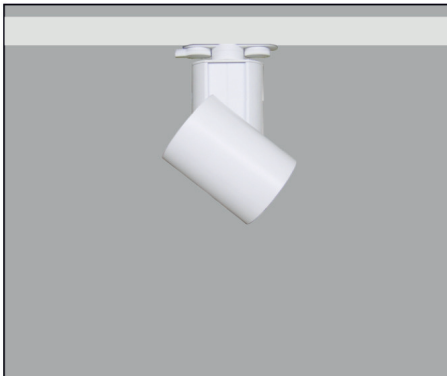

VITRA 75

CÓDIGO	W	Lumen	K	CRI	MONTAJE

LC-20311-PC-0-30	15	1900	3000	>90	
LC-20311-PC-0-40	15	2000	4000	>90	
LC-20311-PB-0-30	15	1900	3000	>90	
LC-20311-PB-0-40	15	2000	4000	>90