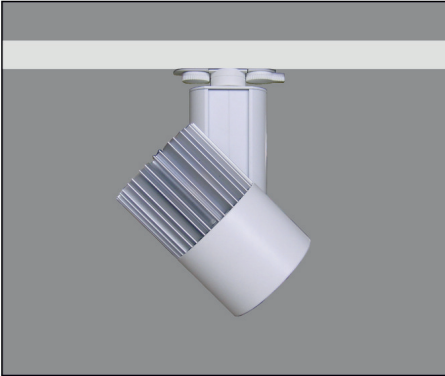

SPOTLIGHTS

LUZ&COLOR 2000

ODEÓN 85

CÓDIGO	W	Lumen	K	CRI	MONTAJE

LC-20275-PC-0-30	12	1700	3000	>90	
LC-20275-PC-0-40	12	1800	4000	>90	
LC-20275-PB-0-30	12	1700	3000	>90	
LC-20275-PB-0-40	12	1800	4000	>90	
LC-20280-PC-0-30	17	2500	3000	>90	
LC-20280-PC-0-40	17	2600	4000	>90	
LC-20280-PB-0-30	17	2500	3000	>90	
LC-20280-PB-0-40	17	2600	4000	>90	
LC-20285-PC-0-30	24	3400	3000	>90	
LC-20285-PC-0-40	24	3500	4000	>90	
LC-20285-PB-0-30	24	3400	3000	>90	
LC-20285-PB-0-40	24	3500	4000	>90