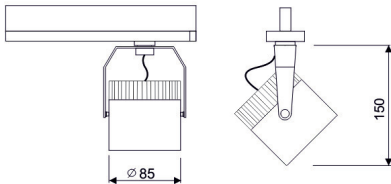

SPOTLIGHTS

LUZ&COLOR 2000

AIR-2 INTRACK