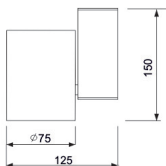

SPOTLIGHTS

LUZ&COLOR 2000

VITRA 90

CÓDIGO	W	Lumen	K	CRI	MONTAJE

LC-20305-PC-0-30	17	2300	3000	>90	
LC-20305-PC-0-40	17	2400	4000	>90	
LC-20305-PB-0-30	17	2300	3000	>90	
LC-20305-PB-0-40	17	2400	4000	>90	
LC-20310-PC-0-30	22	3000	3000	>90	
LC-20310-PC-0-40	22	3100	4000	>90	
LC-20310-PB-0-30	22	3000	3000	>90	
LC-20310-PB-0-40	22	3100	4000	>90	

SISTEMAS DE REGULACIÓN:

ACCESORIOS:

VITRA 75

CÓDIGO	W	Lumen	K	CRI	MONTAJE

LC-20311-PC-0-30	15	1900	3000	>90	
LC-20311-PC-0-40	15	2000	4000	>90	
LC-20311-PB-0-30	15	1900	3000	>90	
LC-20311-PB-0-40	15	2000	4000	>90	

SISTEMAS DE REGULACIÓN:

ACCESORIOS:

CUSTOMMADE