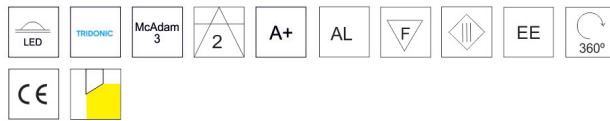

MONTAJE

COLORES

T1
T2

SISTEMAS DE REGULACIÓN:

ACCESORIOS:

REF. AC-640 :
VISERA