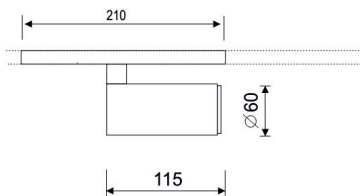

SPOTLIGHTS

LUZ&COLOR 2000

PARA CARRIL BAJA TENSION (48V)

RM-3