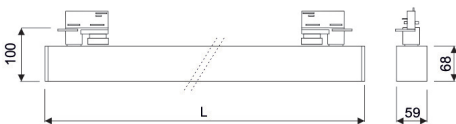

RUS CARRIL HIGH CONTRAST