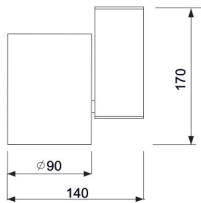

## VITRA 90

CÓDIGO	W	Lumen	K	CRI	MONTAJE
--------	---	-------	---	-----	---------

LC-20305-PC-0-30	17	2300	3000	>90	
LC-20305-PC-0-40	17	2400	4000	>90	
LC-20305-PB-0-30	17	2300	3000	>90	
LC-20305-PB-0-40	17	2400	4000	>90	
LC-20310-PC-0-30	22	3000	3000	>90	
LC-20310-PC-0-40	22	3100	4000	>90	
LC-20310-PB-0-30	22	3000	3000	>90	
LC-20310-PB-0-40	22	3100	4000	>90	