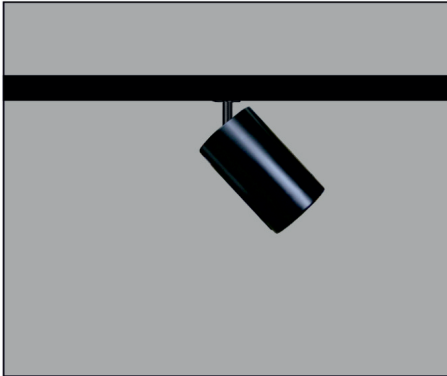

SPOTLIGHTS

LUZ&COLOR 2000

PARA CARRIL BAJA TENSION (48V)

RM-3