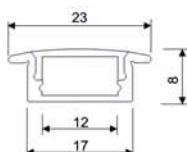

Perfil Empotrado

CODIGO

LC-60040-DE-0-00	Perfil aluminio empotrado 23x8 / 1 metro
LC-60041-DE-0-00	Difusor opal
LC-60042-DE-0-00	Difusor transparente
LC-60043-DE-0-00	Tapa final con pasacable
LC-60044-DE-0-00	Tapa final