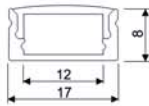

Perfil Superficie

CODIGO

LC-60020-SD-0-00	Perfil aluminio superficie 17x8 / 1 metro
LC-60021-SD-0-00	Difusor opal
LC-60022-SD-0-00	Difusor transparente
LC-60023-SD-0-00	Tapa final con pasacable
LC-60024-SD-0-00	Tapa final