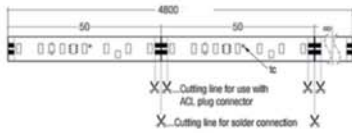

## High Quality

CODIGO	W/m	Lumen/metro	K	CRI	U(v)
LC-60000-SD-0-27	6	600	2700	>90	24
LC-60000-SD-0-30	6	610	3000	>90	24
LC-60000-SD-0-40	6	620	4000	>90	24
LC-60001-SD-0-27	11	1200	2700	>90	24
LC-60001-SD-0-30	11	1250	3000	>90	24
LC-60001-SD-0-40	11	1300	4000	>90	24
LC-60002-SD-0-27	16	1800	2700	>90	24
LC-60002-SD-0-30	16	1850	3000	>90	24
LC-60003-SD-0-40	16	1900	4000	>90	24
LC-60004-SD-0-27	26	2500	2700	>90	24
LC-60004-SD-0-30	26	2550	3000	>90	24
LC-60004-SD-0-40	26	2600	4000	>90	24