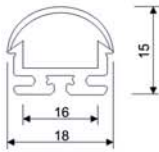

Perfil Superficie-High power

CODIGO

LC-60030-SD-0-00	Perfil aluminio superficie 18x15 / 1 metro
LC-60031-SD-0-00	Difusor opal
LC-60032-SD-0-00	Difusor transparente
LC-60033-SD-0-00	Lente 90°
LC-60034-SD-0-00	Lente 60°
LC-60035-SD-0-00	Lente 30°
LC-60036-SD-0-00	Tapa final con pasacable
LC-60037-SD-0-00	Tapa final