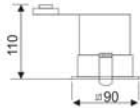

### CÓDIGO

LC-11091-DE-0-00

W Lumen K CRI Ángulo

"Según Lámpara Led MR16/GU10"

COLORES