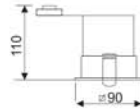

### CÓDIGO

LC-11090-DE-0-00

W Lumen K CRI Ángulo

"Según Lámpara Led MR16/GU10"

COLORES