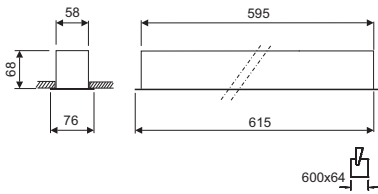

RECESSED SYSTEMS

LUZ&COLOR 2000

RUS

CÓDIGO	W	Lumen	K	CRI	LONGITUD(mm)
LC-10580-DE-0-30	48	6940	3000	>80	1175
LC-10580-DE-0-40	48	7240	4000	>80	1175
LC-10581-DE-0-30	24	4080	3000	>80	1175
LC-10581-DE-0-40	24	4260	4000	>80	1175
LC-10582-DE-0-30	24	3470	3000	>80	615
LC-10582-DE-0-40	24	3620	4000	>80	615
LC-10583-DE-0-30	12	2040	3000	>80	615
LC-10583-DE-0-40	12	2130	4000	>80	615
LC-10584-DE-0-30	15	2510	3000	>80	335
LC-10584-DE-0-40	15	2620	4000	>80	335
LC-10585-DE-0-30	12	1730	3000	>80	335
LC-10585-DE-0-40	12	1840	4000	>80	335

PLACA PCB TRIDONIC