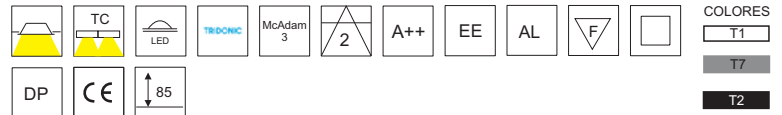

RECESSED SYSTEMS

LUZ&COLOR 2000

RUS

CÓDIGO	W	Lumen	K	CRI	LONGITUD(mm)
LC-10580-DE-0-30	48	6940	3000	>80	1175
LC-10580-DE-0-40	48	7240	4000	>80	1175
LC-10581-DE-0-30	24	4080	3000	>80	1175
LC-10581-DE-0-40	24	4260	4000	>80	1175
LC-10582-DE-0-30	24	3470	3000	>80	615
LC-10582-DE-0-40	24	3620	4000	>80	615
LC-10583-DE-0-30	12	2040	3000	>80	615
LC-10583-DE-0-40	12	2130	4000	>80	615
LC-10584-DE-0-30	15	2510	3000	>80	335
LC-10584-DE-0-40	15	2620	4000	>80	335
LC-10585-DE-0-30	12	1730	3000	>80	335
LC-10585-DE-0-40	12	1840	4000	>80	335