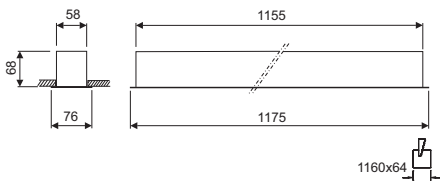

RECESSED SYSTEMS

LUZ&COLOR 2000

RUS

CÓDIGO	W	Lumen	K	CRI	LONGITUD(mm)
LC-10580-DE-0-30	48	6940	3000	>80	1175
LC-10580-DE-0-40	48	7240	4000	>80	1175
LC-10581-DE-0-30	24	4080	3000	>80	1175
LC-10581-DE-0-40	24	4260	4000	>80	1175
LC-10582-DE-0-30	24	3470	3000	>80	615
LC-10582-DE-0-40	24	3620	4000	>80	615
LC-10583-DE-0-30	12	2040	3000	>80	615
LC-10583-DE-0-40	12	2130	4000	>80	615
LC-10584-DE-0-30	15	2510	3000	>80	335
LC-10584-DE-0-40	15	2620	4000	>80	335
LC-10585-DE-0-30	12	1730	3000	>80	335
LC-10585-DE-0-40	12	1840	4000	>80	335

PLACA PCB TRIDONIC