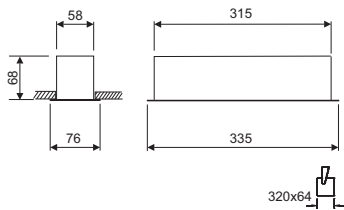

RECESSED SYSTEMS

LUZ&COLOR 2000

RUS

CÓDIGO	W	Lumen	K	CRI	LONGITUD(mm)
LC-10580-DE-0-30	48	6940	3000	>80	1175
LC-10580-DE-0-40	48	7240	4000	>80	1175
LC-10581-DE-0-30	24	4080	3000	>80	1175
LC-10581-DE-0-40	24	4260	4000	>80	1175
LC-10582-DE-0-30	24	3470	3000	>80	615
LC-10582-DE-0-40	24	3620	4000	>80	615
LC-10583-DE-0-30	12	2040	3000	>80	615
LC-10583-DE-0-40	12	2130	4000	>80	615
LC-10584-DE-0-30	15	2510	3000	>80	335
LC-10584-DE-0-40	15	2620	4000	>80	335
LC-10585-DE-0-30	12	1730	3000	>80	335
LC-10585-DE-0-40	12	1840	4000	>80	335

PLACA PCB TRIDONIC