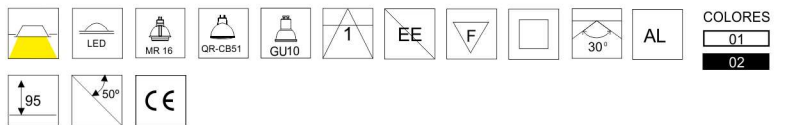

### CÓDIGO

W

Lumen

K

CRI

LC-11062-DE-0-00

"Según Lámpara MR16"

CUSTOMMADE