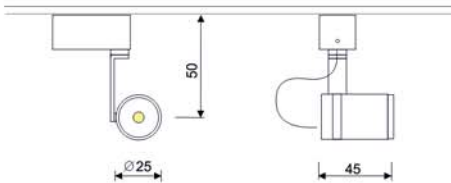

CARRILES: PÁGINAS 76

CUSTOMMADE