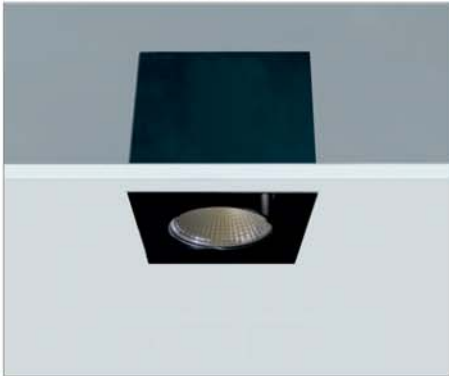

RECESSED SYSTEMS

LUZ&COLOR 2000

BLOCK 128 Trimless

CÓDIGO

LC-11030-DE-0-30
LC-11030-DE-0-40

W

Lumen

K

CRI

12 1800 3000 >90
12 1900 4000 >90

COLORES
T2

ACCESORIOS:

REF. AC-233 :
ÓPTICA 50°

REF. AC-232 :
ÓPTICA 30°

REF. AC-231 :
ÓPTICA 15°

BLOCK 128 con marco

CÓDIGO

AC-420 "Marco Simple Block 128"

COLORES

T1
T7
T2

CUSTOMMADE