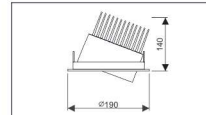

REF.LC 10304DERET

C-2 BASCULANTE

REF.LC 10310DERET

DEDALO BASCULANTE Y GIRABLE

REF.AZ 416DERET

01 07 02
Blanco Gris Negro

PROYECTORES:

ODEÓN-MINI