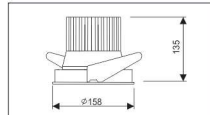

REF.LC 10304DERET

C-2 BASCULANTE

REF.LC 10310DERET

DEDALO BASCULANTE Y GIRABLE

REF.AZ 416DERET

01 07 02
Blanco Gris Negro

PROYECTORES:

ODEÓN-MINI