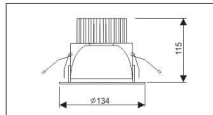

MODELOS EMPOTRADOS

ADA-2

REF.LC 10230DERET