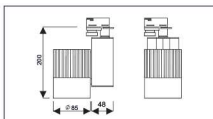

PROYECTORES:

ODEÓN-MINI

REF.LC 20092PCRET
REF.LC 20092PBRET