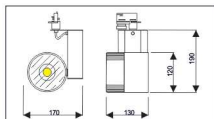

ODEÓN-SLE

REF.LC 20065PCRET
REF.LC 20065PBRET