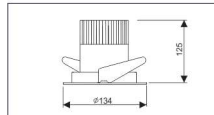

REF.LC 10304DERET

C-2 BASCULANTE

REF.LC 10310DERET

DEDALO BASCULANTE Y GIRABLE

REF.AZ 416DERET

01 07 02
Blanco Gris Negro

PROYECTORES:

ODEÓN-MINI