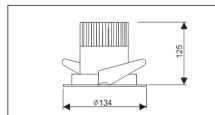

REF.LC 10304DEPAN

C-2 BASCULANTE

REF.LC 10310DEPAN

DEDALO BASCULANTE Y GIRABLE

REF.AZ 416DEPAN

01 07 02
Blanco Gris Negro

PROYECTORES:

ODEÓN-MINI