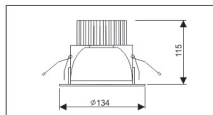

MODELOS EMPOTRADOS

ADA-2

REF.LC 10230DEPAN