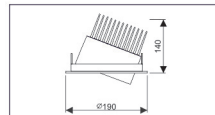

REF.LC 10304DEPAN

C-2 BASCULANTE

REF.LC 10310DEPAN

DEDALO BASCULANTE Y GIRABLE

REF.AZ 416DEPAN

01 07 02
Blanco Gris Negro

PROYECTORES:

ODEÓN-MINI