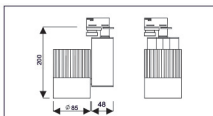

PROYECTORES:

ODEÓN-MINI

REF.LC 20092PCPAN
REF.LC 20092PBPAN