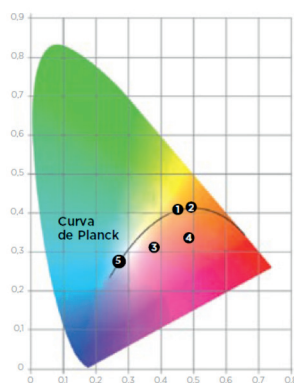

LED ESPECIFICO PARA PANADERIAS

DESCRIPCIÓN DE PRODUCTO:

Este producto emite una luz cálida y brillante. Este color de la luz es ideal para productos de panadería.

- FUENTE DE LUZ: LED ALTO RENDIMIENTO
- RENDIMIENTO DE COLOR: RA>90
- UNIFORMIDAD DE COLOR: ESCALA MACADAMS 3
- VIDA ÚTIL: 50.000h
- (80% DEL FLUJO DESPUÉS DE 50.000h)
- 5 AÑOS DE GARANTIA

1 Panaderías