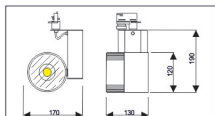

ODEÓN SLE

REF.LC 20065PCPAN
REF.LC 20065PBPAN