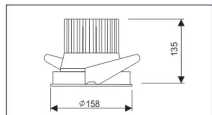

REF.LC 10304DEPAN

C-2 BASCULANTE

REF.LC 10310DEPAN

DEDALO BASCULANTE Y GIRABLE

REF.AZ 416DEPAN

01 07 02
Blanco Gris Negro

PROYECTORES:

ODEÓN-MINI