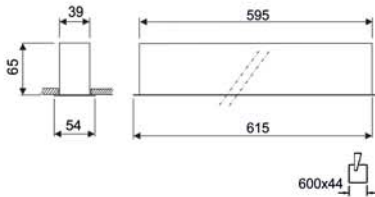

## SLIM RUS

CÓDIGO	W	Lumen	K	CRI	LONGITUD(mm)
LC-10590-DE-0-30	48	6940	3000	>80	1175
LC-10590-DE-0-40	48	7240	4000	>80	1175
LC-10591-DE-0-30	24	4080	3000	>80	1175
LC-10591-DE-0-40	24	4260	4000	>80	1175
LC-10592-DE-0-30	24	3470	3000	>80	615
LC-10592-DE-0-40	24	3620	4000	>80	615
LC-10593-DE-0-30	12	2040	3000	>80	615
LC-10593-DE-0-40	12	2130	4000	>80	615
LC-10594-DE-0-30	15	2510	3000	>80	335
LC-10594-DE-0-40	15	2620	4000	>80	335
LC-10595-DE-0-30	12	1730	3000	>80	335
LC-10595-DE-0-40	12	1840	4000	>80	335