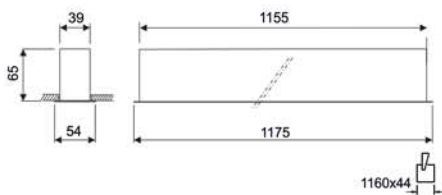

## SLIM RUS

CÓDIGO	W	Lumen	K	CRI	LONGITUD(mm)
LC-10590-DE-0-30	48	6940	3000	>80	1175
LC-10590-DE-0-40	48	7240	4000	>80	1175
LC-10591-DE-0-30	24	4080	3000	>80	1175
LC-10591-DE-0-40	24	4260	4000	>80	1175
LC-10592-DE-0-30	24	3470	3000	>80	615
LC-10592-DE-0-40	24	3620	4000	>80	615
LC-10593-DE-0-30	12	2040	3000	>80	615
LC-10593-DE-0-40	12	2130	4000	>80	615
LC-10594-DE-0-30	15	2510	3000	>80	335
LC-10594-DE-0-40	15	2620	4000	>80	335
LC-10595-DE-0-30	12	1730	3000	>80	335
LC-10595-DE-0-40	12	1840	4000	>80	335