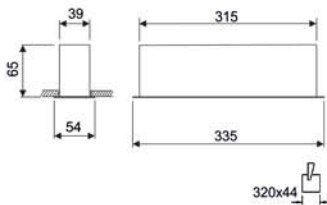

## SLIM RUS

CÓDIGO	W	Lumen	K	CRI	LONGITUD(mm)
LC-10590-DE-0-30	48	6940	3000	>80	1175
LC-10590-DE-0-40	48	7240	4000	>80	1175
LC-10591-DE-0-30	24	4080	3000	>80	1175
LC-10591-DE-0-40	24	4260	4000	>80	1175
LC-10592-DE-0-30	24	3470	3000	>80	615
LC-10592-DE-0-40	24	3620	4000	>80	615
LC-10593-DE-0-30	12	2040	3000	>80	615
LC-10593-DE-0-40	12	2130	4000	>80	615
LC-10594-DE-0-30	15	2510	3000	>80	335
LC-10594-DE-0-40	15	2620	4000	>80	335
LC-10595-DE-0-30	12	1730	3000	>80	335
LC-10595-DE-0-40	12	1840	4000	>80	335