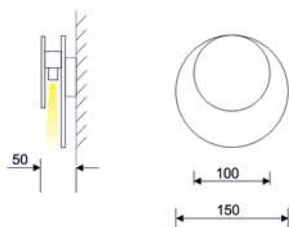

SURFACE LUMINARIES

LUZ&COLOR 2000

APLIQUE ECLIPSLED

CÓDIGO	W	Lumen	K	CRI
LC-51130-SD-0-27	3	362	2700	>90
LC-51130-SD-0-30	3	374	3000	>90

COLORES

REF. AC-237 :
ÓPTICA 15°

REF. AC-238 :
ÓPTICA 30°

POSIBILIDAD DE NUMERACIONES, CARACTERES O LOGOTIPOS