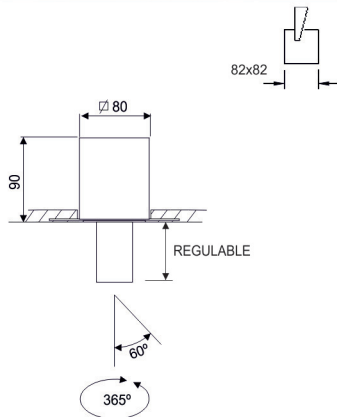

RECESSED SYSTEMS

LUZ&COLOR 2000

BK SQUARE TRIMLESS

CÓDIGO

LC-11195-DE-0-27
LC-11195-DE-0-30

W Lumen K CRI

8 926 2700 95
8 976 3000 95

SISTEMAS DE REGULACIÓN:

ACCESORIOS:

BK SQUARE DOBLE TRIMLESS

CÓDIGO

LC-11196-DE-0-27
LC-11196-DE-0-30

W Lumen K CRI

8 926 2700 95
8 976 3000 95

SISTEMAS DE REGULACIÓN:

ACCESORIOS: