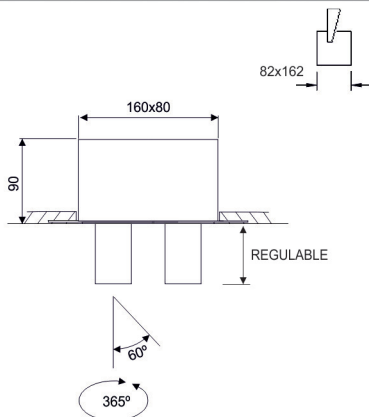

RECESSED SYSTEMS

LUZ&COLOR 2000

BK SQUARE TRIMLESS

CÓDIGO

LC-11195-DE-0-27
LC-11195-DE-0-30

W Lumen K CRI

8 926 2700 95
8 976 3000 95

SISTEMAS DE REGULACIÓN:

ACCESORIOS:

BK SQUARE DOBLE TRIMLESS

CÓDIGO

LC-11196-DE-0-27
LC-11196-DE-0-30

W Lumen K CRI

8 926 2700 95
8 976 3000 95

SISTEMAS DE REGULACIÓN:

ACCESORIOS: