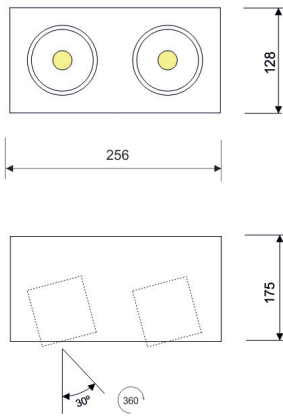

# SURFACE LUMINARIES

LUZ&COLOR 2000

BLOCK 128 Doble

CÓDIGO	W	Lumen	K	CRI
LC-51015-DE-0-30	2x12	2x1700	2700	>90
LC-51015-DE-0-30	2x12	2x1800	3000	>90
LC-51015-DE-0-40	2x12	2x1900	4000	>90