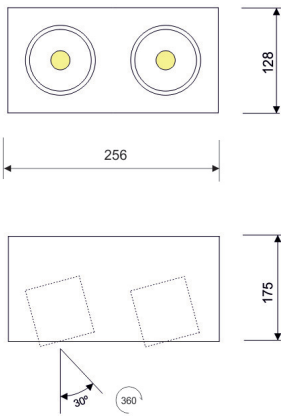

SURFACE LUMINARIES

LUZ&COLOR 2000

BLOCK 128 Doble

CÓDIGO

CÓDIGO	W	Lumen	K	CRI
LC-51015-DE-0-30	2x12	2x1700	2700	>90
LC-51015-DE-0-30	2x12	2x1800	3000	>90
LC-51015-DE-0-40	2x12	2x1900	4000	>90

SISTEMAS DE REGULACIÓN: