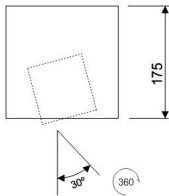

SURFACE LUMINARIES

LUZ&COLOR 2000

BLOCK 128 Simple

128

CÓDIGO

CÓDIGO	W	Lumen	K	CRI
LC-51010-SD-0-30	12	1700	2700	>90
LC-51010-SD-0-30	12	1800	3000	>90
LC-51010-SD-0-40	12	1900	4000	>90

SISTEMAS DE REGULACIÓN: