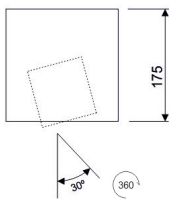

SURFACE LUMINARIES

LUZ&COLOR 2000

BLOCK 128 Simple

CÓDIGO	W	Lumen	K	CRI
LC-51010-SD-0-30	12	1700	2700	>90
LC-51010-SD-0-30	12	1800	3000	>90
LC-51010-SD-0-40	12	1900	4000	>90

SISTEMAS DE REGULACIÓN:

ACCESORIOS: