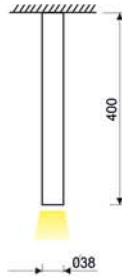

SURFACE LUMINARIES

LUZ&COLOR 2000

CÓDIGO	W	Lumen	K	CRI
LC-51110-SD-0-27	3	362	2700	>90
LC-51110-SD-0-30	3	374	3000	>90

COLORES

T1
 T7
 T2

ACCESORIOS:

REF. AC-237 :
ÓPTICA 15°

REF. AC-238 :
ÓPTICA 30°