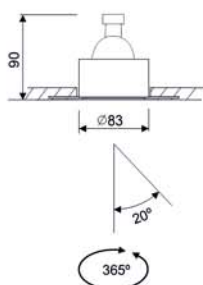

CROM TRIMLESS MR16