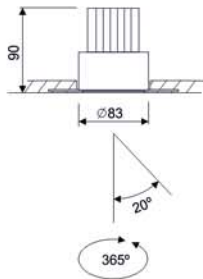

## CROM TRIMLESS

CÓDIGO	W	Lumen	K	CRI	Ángulo
--------	---	-------	---	-----	--------

LC-11130-DE-0-27	9	690	2700	>90	40°
------------------	---	-----	------	-----	-----

LC-11131-DE-0-27	9	690	2700	>90	20°
------------------	---	-----	------	-----	-----