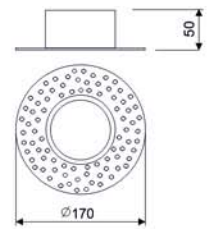

## CROM TRIMLESS

CÓDIGO	W	Lumen	K	CRI	Ángulo
--------	---	-------	---	-----	--------

LC-11130-DE-0-27	9	690	2700	>90	40°
------------------	---	-----	------	-----	-----

LC-11131-DE-0-27	9	690	2700	>90	20°
------------------	---	-----	------	-----	-----

## CROM TRIMLESS MR16

CÓDIGO	W	Lumen	K	CRI
--------	---	-------	---	-----

LC-11132-DE-0-27				
------------------	--	--	--	--

"Según Lámpara MR16"

ARO DE MONTAJE EN FALSO TECHO: