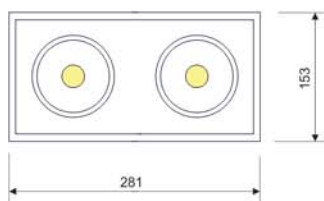

RECESSED SYSTEMS

LUZ&COLOR 2000

BLOCK 128 Trimless

CÓDIGO

CÓDIGO	W	Lumen	K	CRI
LC-11031-DE-0-30	2x12	2x1800	3000	>90
LC-11031-DE-0-40	2x12	2x1900	4000	>90

ACCESORIOS:

REF. AC-233 :
ÓPTICA 50°

REF. AC-232 :
ÓPTICA 30°

REF. AC-231 :
ÓPTICA 15°

BLOCK 128 con marco

CÓDIGO

AC-421 "Marco Doble Block 128"

COLORES