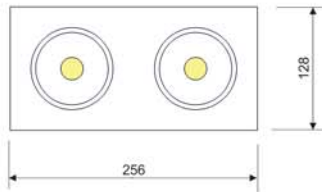

RECESSED SYSTEMS

LUZ&COLOR 2000

BLOCK 128 Trimless

CÓDIGO

CÓDIGO	W	Lumen	K	CRI
LC-11031-DE-0-30	2x12	2x1800	3000	>90
LC-11031-DE-0-40	2x12	2x1900	4000	>90

ACCESORIOS:

REF. AC-233 :
ÓPTICA 50°

REF. AC-232 :
ÓPTICA 30°

REF. AC-231 :
ÓPTICA 15°

BLOCK 128 con marco

CÓDIGO

AC-421 "Marco Doble Block 128"

COLORES