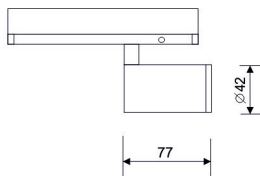

SPOTLIGHTS

LUZ&COLOR 2000

MINISPOT 35 INTRACK

CÓDIGO

CÓDIGO	W	Lumen	K	CRI	MONTAJE
LC-20350-PC-0-27	8	926	2700	95	 CARRIL
LC-20350-PC-0-30	8	976	3000	95	
LC-20350-PC-0-40	8	1076	4000	95	

SISTEMAS DE REGULACIÓN: