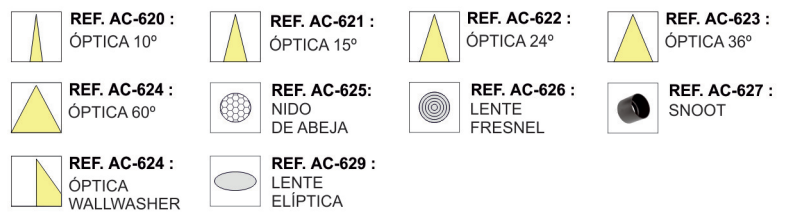

SISTEMAS DE REGULACIÓN:

ACCESORIOS: