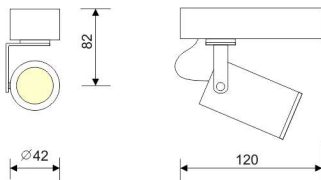

SPOTLIGHTS

LUZ&COLOR 2000

MINISPOT 35 MAGNÉTICO

CÓDIGO	W	Lumen	K	CRI	MONTAJE
LC-20350-PC-0-27	8	926	2700	95	 CARRIL
LC-20350-PC-0-30	8	976	3000	95	
LC-20350-PC-0-40	8	1076	4000	95	
LC-20350-PB-0-27	8	926	2700	95	 BASE
LC-20350-PB-0-30	8	976	3000	95	
LC-20350-PB-0-40	8	1076	4000	95	

SISTEMAS DE REGULACIÓN:

ACCESORIOS:

REF. AC-137 ESP :
ADAPTADOR MECÁNICO MAGNÉTICO

CARRILES: PÁGINAS 130-131