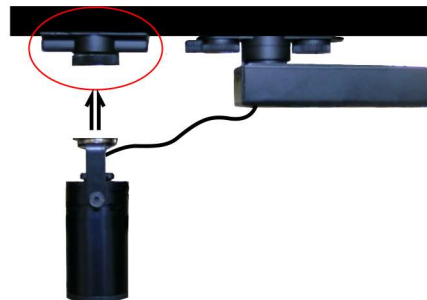

SPOTLIGHTS

LUZ&COLOR 2000

MINISPOT 35 MAGNÉTICO

CÓDIGO	W	Lumen	K	CRI	MONTAJE
LC-20350-PC-0-27	8	926	2700	95	 CARRIL
LC-20350-PC-0-30	8	976	3000	95	
LC-20350-PC-0-40	8	1076	4000	95	
LC-20350-PB-0-27	8	926	2700	95	 BASE
LC-20350-PB-0-30	8	976	3000	95	
LC-20350-PB-0-40	8	1076	4000	95	

SISTEMAS DE REGULACIÓN:

ACCESORIOS:

REF. AC-137 ESP :
ADAPTADOR MECÁNICO MAGNÉTICO

CARRILES: PÁGINAS 130-131