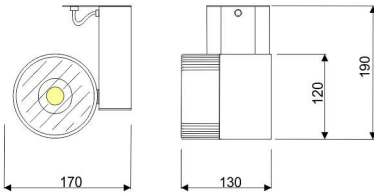

SPOTLIGHTS

LUZ&COLOR 2000

ODEÓN 120

CÓDIGO	W	Lumen	K	CRI	MONTAJE
LC-20290-PC-0-30	24	3460	3000	>90	
LC-20290-PC-0-40	24	3710	4000	>90	
LC-20290-PB-0-30	24	3460	3000	>90	
LC-20290-PB-0-40	24	3710	4000	>90	
LC-20295-PC-0-30	37	4760	3000	>90	
LC-20295-PC-0-40	37	5100	4000	>90	
LC-20295-PB-0-30	37	4760	3000	>90	
LC-20295-PB-0-40	37	5100	4000	>90	