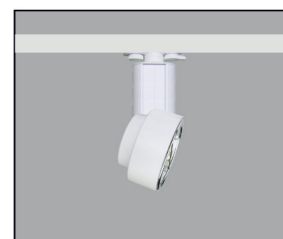

CUSTOMMADE

REG