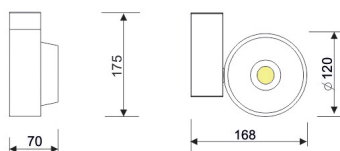

CUSTOMMADE

REG