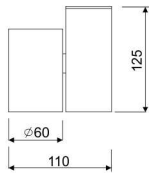

SPOTLIGHTS

LUZ&COLOR 2000

ODEÓN 60

CÓDIGO	W	Lumen	K	CRI	MONTAJE
--------	---	-------	---	-----	---------

LC-20265-PC-0-27	12	1100	2700	95	 CARRIL
LC-20265-PC-0-30	12	1200	3000	95	
LC-20266-PB-0-27	12	1100	2700	95	 BASE
LC-20266-PB-0-30	12	1200	3000	95	