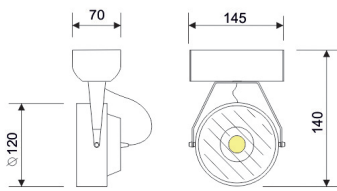

SPOTLIGHTS

LUZ&COLOR 2000

AIR 2