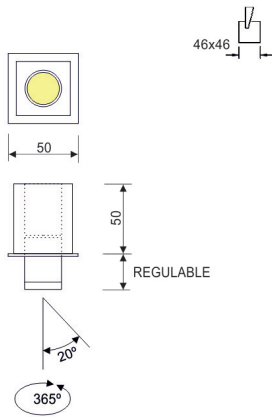

RECESSED SYSTEMS

LUZ&COLOR 2000

GAUSS SIMPLE

CÓDIGO

LC-11120-DE-0-27
LC-11120-DE-0-30

W Lumen K CRI

3 320 2700 95
3 350 3000 95

SISTEMAS DE REGULACIÓN