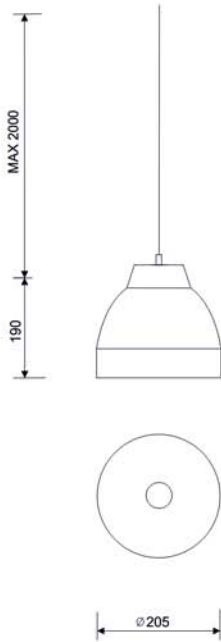

CUSTOMMADE