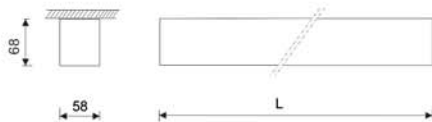

## RUS

CÓDIGO	W	Lumen	K	CRI	LONGITUD(mm)
LC-40150-SA-0-30	48	6940	3000	>80	1155
LC-40150-SA-0-40	48	7240	4000	>80	1155
LC-40155-SA-0-30	24	4080	3000	>80	1155
LC-40155-SA-0-40	24	4260	4000	>80	1155
LC-40160-SA-0-30	24	3470	3000	>80	595
LC-40160-SA-0-40	24	3620	4000	>80	595
LC-40165-SA-0-30	12	2040	3000	>80	595
LC-40165-SA-0-40	12	2130	4000	>80	595
LC-40170-SA-0-30	15	2510	3000	>80	315
LC-40170-SA-0-40	15	2620	4000	>80	315
LC-40175-SA-0-30	12	1730	3000	>80	315
LC-40175-SA-0-40	12	1840	4000	>80	315