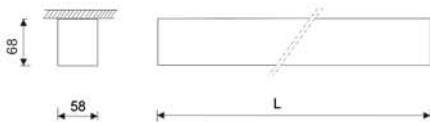

## RUS

CÓDIGO	W	Lumen	K	CRI	LONGITUD(mm)
LC-40150-SA-0-30	48	6940	3000	>80	1155
LC-40150-SA-0-40	48	7240	4000	>80	1155
LC-40155-SA-0-30	24	4080	3000	>80	1155
LC-40155-SA-0-40	24	4260	4000	>80	1155
LC-40160-SA-0-30	24	3470	3000	>80	595
LC-40160-SA-0-40	24	3620	4000	>80	595
LC-40165-SA-0-30	12	2040	3000	>80	595
LC-40165-SA-0-40	12	2130	4000	>80	595
LC-40170-SA-0-30	15	2510	3000	>80	315
LC-40170-SA-0-40	15	2620	4000	>80	315
LC-40175-SA-0-30	12	1730	3000	>80	315
LC-40175-SA-0-40	12	1840	4000	>80	315