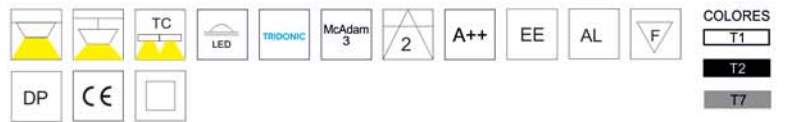

## RUS

CÓDIGO	W	Lumen	K	CRI	LONGITUD(mm)
LC-40150-SA-0-30	48	6940	3000	>80	1155
LC-40150-SA-0-40	48	7240	4000	>80	1155
LC-40155-SA-0-30	24	4080	3000	>80	1155
LC-40155-SA-0-40	24	4260	4000	>80	1155
LC-40160-SA-0-30	24	3470	3000	>80	595
LC-40160-SA-0-40	24	3620	4000	>80	595
LC-40165-SA-0-30	12	2040	3000	>80	595
LC-40165-SA-0-40	12	2130	4000	>80	595
LC-40170-SA-0-30	15	2510	3000	>80	315
LC-40170-SA-0-40	15	2620	4000	>80	315
LC-40175-SA-0-30	12	1730	3000	>80	315
LC-40175-SA-0-40	12	1840	4000	>80	315