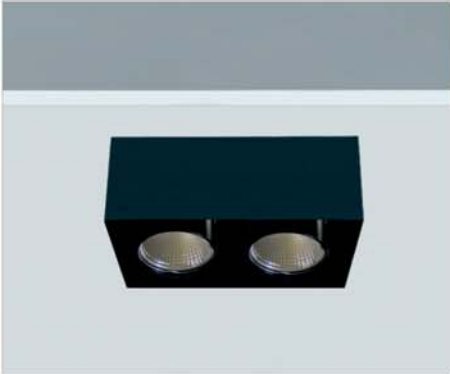

SURFACE LUMINARIES

LUZ&COLOR 2000

BLOCK 128 doble

CÓDIGO

CÓDIGO	W	Lumen	K	CRI
LC-51015-DE-0-30	2x12	2x1800	3000	>90
LC-51015-DE-0-40	2x12	2x1900	4000	>90

ACCESORIOS:

REF. AC-233 :
ÓPTICA 50°

REF. AC-232 :
ÓPTICA 30°

REF. AC-231 :
ÓPTICA 15°

REF: AC 181
SUSPENSOR LINEAL

REF: AC 182
SUSPENSOR EN "Y"

REF: AC 183
SUSPENSOR +ALIMENTACIÓN

CUSTOMMADE