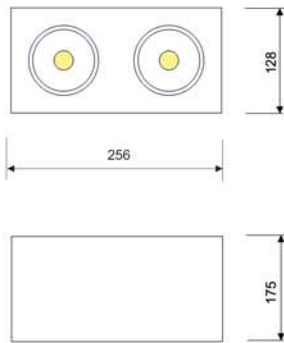

SURFACE LUMINARIES

LUZ&COLOR 2000

BLOCK 128 doble

CÓDIGO

CÓDIGO	W	Lumen	K	CRI
LC-51015-DE-0-30	2x12	2x1800	3000	>90
LC-51015-DE-0-40	2x12	2x1900	4000	>90

ACCESORIOS:

REF. AC-233 :
ÓPTICA 50°

REF. AC-232 :
ÓPTICA 30°