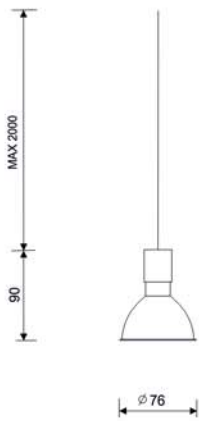

SUSPENDED LUMINARIES

LUZ&COLOR 2000

MINI COOPER

CÓDIGO	W	Lumen	K	CRI
LC-40245-SA-0-27	3	362	2700	>90
LC-40245-SA-0-30	3	374	3000	>90

COLORES

CUSTOMMADE