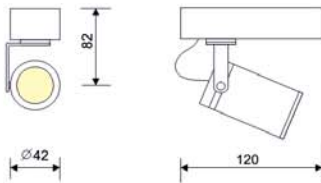

MINISPOT 35

CÓDIGO	W	Lumen	K	CRI	MONTAJE
LC-20350-PC-0-27	8	926	2700	>90	
LC-20350-PC-0-30	8	976	3000	>90	
LC-20350-PC-0-40	8	1076	4000	>90	
LC-20350-PB-0-27	8	926	2700	>90	
LC-20350-PB-0-30	8	976	3000	>90	
LC-20350-PB-0-40	8	1076	4000	>90	

ACCESORIOS:

REF. AC-239 :
ÓPTICA 30°

REF. AC-240 :
ÓPTICA 15°

REF. AC-241 :
ÓPTICA 8°

REF. AC-137 ESP :
ADAPTADOR MECÁNICO MAGNÉTICO

CARRILES: PÁGINAS 74-75

CUSTOMMADE