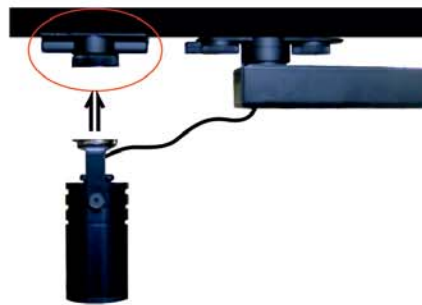

MINISPOT 35

CÓDIGO	W	Lumen	K	CRI	MONTAJE
LC-20350-PC-0-27	8	926	2700	>90	
LC-20350-PC-0-30	8	976	3000	>90	
LC-20350-PC-0-40	8	1076	4000	>90	
LC-20350-PB-0-27	8	926	2700	>90	
LC-20350-PB-0-30	8	976	3000	>90	
LC-20350-PB-0-40	8	1076	4000	>90	

ACCESORIOS:

REF. AC-239 :
ÓPTICA 30°

REF. AC-240 :
ÓPTICA 15°

REF. AC-241 :
ÓPTICA 8°

REF. AC-137 ESP :
ADAPTADOR MECÁNICO MAGNÉTICO

CARRILES: PÁGINAS 74-75

CUSTOMMADE