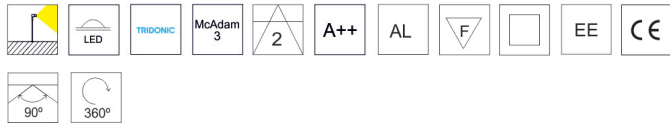

### CÓDIGO

CÓDIGO	W	Lumen	K	CRI
LC-51135-SD-0-27	3	362	2700	>90
LC-51135-SD-0-30	3	374	3000	>90

COLORES