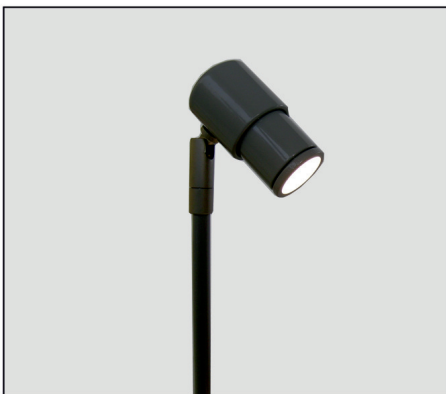

CUSTOMMADE