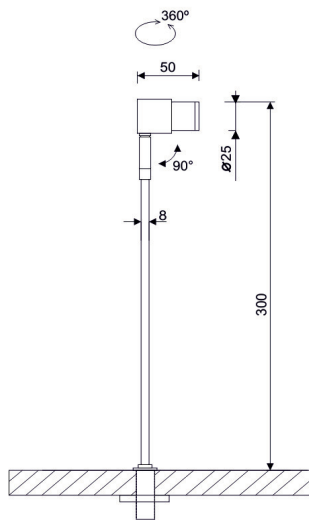

CUSTOMMADE