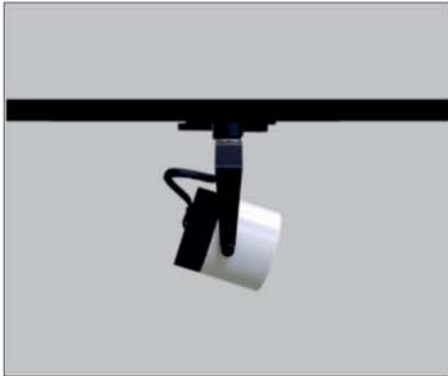

SPOTLIGHTS

LUZ&COLOR 2000

PR 220

CÓDIGO	W	Lumen	K	CRI	MONTAJE
AZ-852-PC-0-30	10	780	2700	>90	 PC CARRIL
AZ-852-PB-0-40	10	780	2700	>90	 PB BASE

COLORES

T1

T7

T2

ACCESORIOS:

REF. AC-229 :
ÓPTICA 50°

REF. AC-228 :
ÓPTICA 30°

REF. AC-227 :
ÓPTICA 15°

CARRILES: PÁGINAS 74-75

CUSTOMMADE