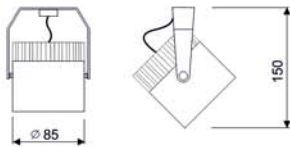

SPOTLIGHTS

LUZ&COLOR 2000

PR 220

CÓDIGO	W	Lumen	K	CRI	MONTAJE
AZ-852-PC-0-30	10	780	2700	>90	 PC CARRIL
AZ-852-PB-0-40	10	780	2700	>90	 PB BASE

COLORES

T1

T7

T2

ACCESORIOS:

REF. AC-229 :
ÓPTICA 50°

REF. AC-228 :
ÓPTICA 30°

REF. AC-227 :
ÓPTICA 15°

CARRILES: PÁGINAS 74-75

CUSTOMMADE