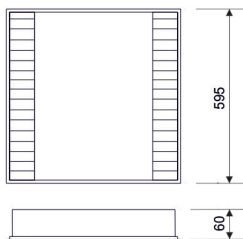

RECESSED SYSTEMS

LUZ&COLOR 2000

PANTALLA POLIVALENTE 37W

CÓDIGO

W Lumen K CRI

LC-11140-DE-0-30	37	4900	3000	>80
LC-11140-DE-0-40	37	5090	4000	>80

SISTEMAS DE REGULACIÓN:

PANTALLA POLIVALENTE 25W

CÓDIGO

W Lumen K CRI

LC-11141-DE-0-30	25	3270	3000	>80
LC-11141-DE-0-40	25	3370	4000	>80

SISTEMAS DE REGULACIÓN:

CUSTOMMADE

REG

°K