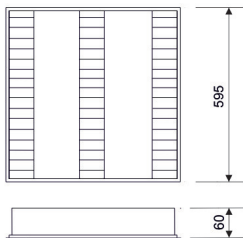

RECESSED SYSTEMS

LUZ&COLOR 2000

PANTALLA POLIVALENTE 37W

CÓDIGO

W Lumen K CRI

LC-11140-DE-0-30	37	4900	3000	>80
LC-11140-DE-0-40	37	5090	4000	>80

SISTEMAS DE REGULACIÓN:

PANTALLA POLIVALENTE 25W

CÓDIGO

W Lumen K CRI

LC-11141-DE-0-30	25	3270	3000	>80
LC-11141-DE-0-40	25	3370	4000	>80

SISTEMAS DE REGULACIÓN:

CUSTOMMADE

REG

°K