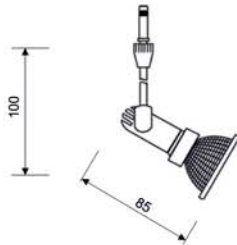

CARRILES: PÁGINAS 76