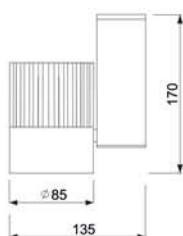

SPOTLIGHTS

LUZ&COLOR 2000

ODEÓN 85

| CÓDIGO | W | Lumen | K | CRI | MONTAJE |
|--------|---|-------|---|-----|---------|
|--------|---|-------|---|-----|---------|

| | | | | | |
|------------------|----|------|------|-----|--|
| LC-20275-PC-0-30 | 12 | 1700 | 3000 | >90 | |
| LC-20275-PC-0-40 | 12 | 1800 | 4000 | >90 | |
| LC-20275-PB-0-30 | 12 | 1700 | 3000 | >90 | |
| LC-20275-PB-0-40 | 12 | 1800 | 4000 | >90 | |
| LC-20280-PC-0-30 | 17 | 2500 | 3000 | >90 | |
| LC-20280-PC-0-40 | 17 | 2600 | 4000 | >90 | |
| LC-20280-PB-0-30 | 17 | 2500 | 3000 | >90 | |
| LC-20280-PB-0-40 | 17 | 2600 | 4000 | >90 | |
| LC-20285-PC-0-30 | 24 | 3400 | 3000 | >90 | |
| LC-20285-PC-0-40 | 24 | 3500 | 4000 | >90 | |
| LC-20285-PB-0-30 | 24 | 3400 | 3000 | >90 | |
| LC-20285-PB-0-40 | 24 | 3500 | 4000 | >90 | |

ACCESORIOS:

REF. AC-233 :
ÓPTICA 50°

REF. AC-232 :
ÓPTICA 30°

REF. AC-231 :
ÓPTICA 15°

CARRILES: PÁGINAS 74-75

CUSTOMMADE