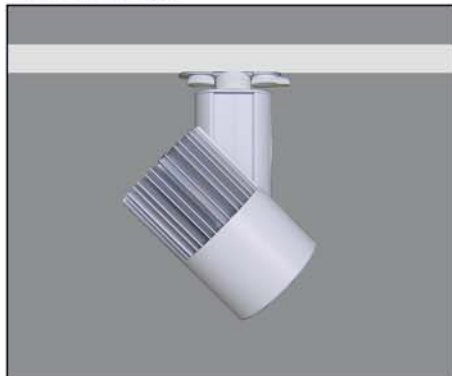

SPOTLIGHTS

LUZ&COLOR 2000

ODEÓN 85

| CÓDIGO | W | Lumen | K | CRI | MONTAJE |
|--------|---|-------|---|-----|---------|
|--------|---|-------|---|-----|---------|

| | | | | | |
|------------------|----|------|------|-----|--|
| LC-20275-PC-0-30 | 12 | 1700 | 3000 | >90 | |
| LC-20275-PC-0-40 | 12 | 1800 | 4000 | >90 | |
| LC-20275-PB-0-30 | 12 | 1700 | 3000 | >90 | |
| LC-20275-PB-0-40 | 12 | 1800 | 4000 | >90 | |
| LC-20280-PC-0-30 | 17 | 2500 | 3000 | >90 | |
| LC-20280-PC-0-40 | 17 | 2600 | 4000 | >90 | |
| LC-20280-PB-0-30 | 17 | 2500 | 3000 | >90 | |
| LC-20280-PB-0-40 | 17 | 2600 | 4000 | >90 | |
| LC-20285-PC-0-30 | 24 | 3400 | 3000 | >90 | |
| LC-20285-PC-0-40 | 24 | 3500 | 4000 | >90 | |
| LC-20285-PB-0-30 | 24 | 3400 | 3000 | >90 | |
| LC-20285-PB-0-40 | 24 | 3500 | 4000 | >90 | |

ACCESORIOS:

REF. AC-233 :
ÓPTICA 50°

REF. AC-232 :
ÓPTICA 30°

REF. AC-231 :
ÓPTICA 15°

CARRILES: PÁGINAS 74-75

CUSTOMMADE