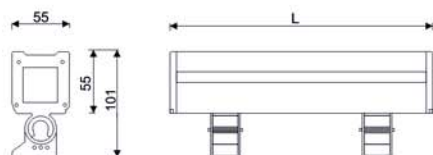

## PROYECTOR SAY

CÓDIGO	W	Lumen	K	CRI	LONGITUD(mm)
LC-70005-PB-0-27	48	6560	2700	>80	1160
LC-70005-PB-0-30	48	6940	3000	>80	1160
LC-70005-PB-0-40	48	7240	4000	>80	1160
LC-70010-PB-0-27	24	3280	2700	>80	600
LC-70010-PB-0-30	24	3470	3000	>80	600
LC-70010-PB-0-40	24	3620	4000	>80	600
LC-70015-PB-0-27	12	1640	2700	>80	320
LC-70015-PB-0-30	12	1730	3000	>80	320
LC-70015-PB-0-40	12	1810	4000	>80	320