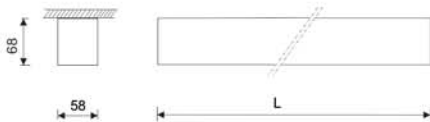

SUSPENDED LUMINARIES

LUZ&COLOR 2000

RUS APANTALLADA

CÓDIGO	W	Lumen	K	CRI	LONGITUD(mm)
LC-40250-SA-0-30	48	6940	3000	>80	1155
LC-40250-SA-0-40	48	7240	4000	>80	1155
LC-40255-SA-0-30	24	4080	3000	>80	1155
LC-40255-SA-0-40	24	4260	4000	>80	1155
LC-40260-SA-0-30	24	3470	3000	>80	595
LC-40260-SA-0-40	24	3620	4000	>80	595
LC-40265-SA-0-30	12	2040	3000	>80	595
LC-40265-SA-0-40	12	2130	4000	>80	595
LC-40270-SA-0-30	15	2510	3000	>80	315
LC-40270-SA-0-40	15	2620	4000	>80	315
LC-40275-SA-0-30	12	1730	3000	>80	315
LC-40275-SA-0-40	12	1840	4000	>80	315