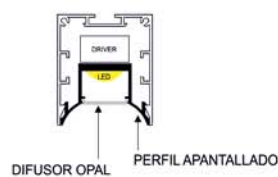

ACCESORIOS:

SUSPENSOR LINEAL
REF: AC 181

SUSPENSOR +ALIMENTACIÓN
REF: AC 183

PLACA PCB TRIDONIC

NOTA: APANTALLADO EN COLOR NEGRO TEXTURADO

CUSTOMMADE