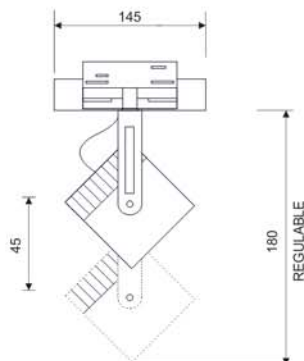

RECESSED SYSTEMS

LUZ&COLOR 2000

LINE BLOCK Trimless

CÓDIGO

LC-11160-DE-0-00 CARCASA EMPOTRADA 1ml
+ CARRIL ELECTRIFICADO 1ml

COLORES
T1
T2

CÓDIGO

CÓDIGO	W	Lumen	K	CRI
LC-11165-PC-0-30	12	1800	3000	>90
LC-11165-PC-0-40	12	1900	4000	>90

COLORES
T1
T2

ACCESORIOS:

REF. AC-233 :
ÓPTICA 50°

REF. AC-232 :
ÓPTICA 30°

REF. AC-231 :
ÓPTICA 15°

CUSTOMMADE