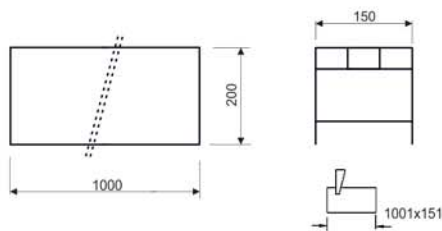

RECESSED SYSTEMS

LUZ&COLOR 2000

LINE BLOCK Trimless

CÓDIGO

LC-11160-DE-0-00 CARCASA EMPOTRADA 1ml
+ CARRIL ELECTRIFICADO 1ml

COLORES
T1
T2

CÓDIGO

CÓDIGO	W	Lumen	K	CRI
LC-11165-PC-0-30	12	1800	3000	>90
LC-11165-PC-0-40	12	1900	4000	>90