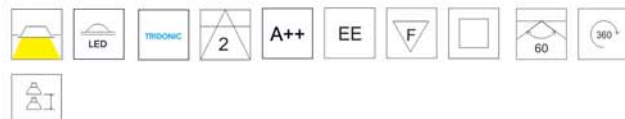

RECESSED SYSTEMS

LUZ&COLOR 2000

LINE BLOCK Trimless

CÓDIGO

LC-11160-DE-0-00 CARCASA EMPOTRADA 1ml
+ CARRIL ELECTRIFICADO 1ml

COLORES
T1
T2

CÓDIGO

CÓDIGO	W	Lumen	K	CRI
LC-11165-PC-0-30	12	1800	3000	>90
LC-11165-PC-0-40	12	1900	4000	>90