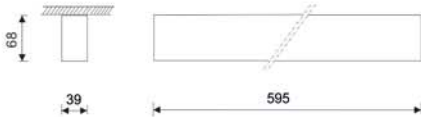

SUSPENDED LUMINARIES

LUZ&COLOR 2000

SLIM RUS

CÓDIGO	W	Lumen	K	CRI	LONGITUD(mm)
LC-40190-SA-0-30	48	6940	3000	>80	1155
LC-40190-SA-0-40	48	7240	4000	>80	1155
LC-40195-SA-0-30	24	4080	3000	>80	1155
LC-40195-SA-0-40	24	4260	4000	>80	1155
LC-40200-SA-0-30	24	3470	3000	>80	595
LC-40200-SA-0-40	24	3620	4000	>80	595
LC-40205-SA-0-30	12	2040	3000	>80	595
LC-40205-SA-0-40	12	2130	4000	>80	595
LC-40210-SA-0-30	15	2510	3000	>80	315
LC-40210-SA-0-40	15	2620	4000	>80	315
LC-40215-SA-0-30	12	1730	3000	>80	315
LC-40215-SA-0-40	12	1840	4000	>80	315