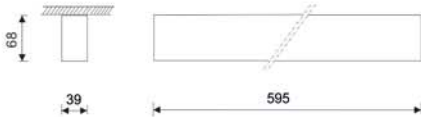

## SLIM RUS

CÓDIGO	W	Lumen	K	CRI	LONGITUD(mm)
LC-40190-SA-0-30	48	6940	3000	>80	1155
LC-40190-SA-0-40	48	7240	4000	>80	1155
LC-40195-SA-0-30	24	4080	3000	>80	1155
LC-40195-SA-0-40	24	4260	4000	>80	1155
LC-40200-SA-0-30	24	3470	3000	>80	595
LC-40200-SA-0-40	24	3620	4000	>80	595
LC-40205-SA-0-30	12	2040	3000	>80	595
LC-40205-SA-0-40	12	2130	4000	>80	595
LC-40210-SA-0-30	15	2510	3000	>80	315
LC-40210-SA-0-40	15	2620	4000	>80	315
LC-40215-SA-0-30	12	1730	3000	>80	315
LC-40215-SA-0-40	12	1840	4000	>80	315