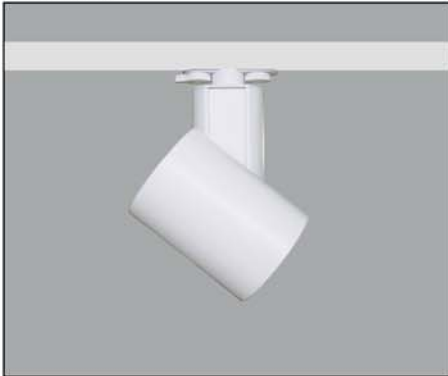

SPOTLIGHTS

LUZ&COLOR 2000

VITRA

CÓDIGO	W	Lumen	K	CRI	MONTAJE
LC-20300-PC-0-30	12	1700	3000	>90	
LC-20300-PC-0-40	12	1800	4000	>90	
LC-20300-PB-0-30	12	1700	3000	>90	
LC-20300-PB-0-40	12	1800	4000	>90	
LC-20305-PC-0-30	17	2300	3000	>90	
LC-20305-PC-0-40	17	2400	4000	>90	
LC-20305-PB-0-30	17	2300	3000	>90	
LC-20305-PB-0-40	17	2400	4000	>90	
LC-20310-PC-0-30	22	3000	3000	>90	
LC-20310-PC-0-40	22	3100	4000	>90	
LC-20310-PB-0-30	22	3000	3000	>90	
LC-20310-PB-0-40	22	3100	4000	>90	

ACCESORIOS:

REF. AC-233 :
ÓPTICA 50°

REF. AC-232 :
ÓPTICA 30°

REF. AC-231 :
ÓPTICA 15°

CARRILES: PÁGINAS 74-75