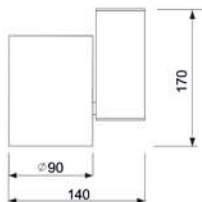

SPOTLIGHTS

LUZ&COLOR 2000

VITRA

CÓDIGO	W	Lumen	K	CRI	MONTAJE
LC-20300-PC-0-30	12	1700	3000	>90	
LC-20300-PC-0-40	12	1800	4000	>90	
LC-20300-PB-0-30	12	1700	3000	>90	
LC-20300-PB-0-40	12	1800	4000	>90	
LC-20305-PC-0-30	17	2300	3000	>90	
LC-20305-PC-0-40	17	2400	4000	>90	
LC-20305-PB-0-30	17	2300	3000	>90	
LC-20305-PB-0-40	17	2400	4000	>90	
LC-20310-PC-0-30	22	3000	3000	>90	
LC-20310-PC-0-40	22	3100	4000	>90	
LC-20310-PB-0-30	22	3000	3000	>90	
LC-20310-PB-0-40	22	3100	4000	>90	