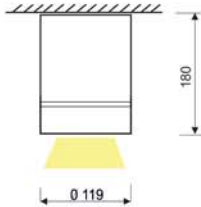

## COVER 120

CÓDIGO	W	Lumen	K	CRI
LC-51105-SD-0-30	12	1800	3000	>90
LC-51105-SD-0-40	12	1900	4000	>90