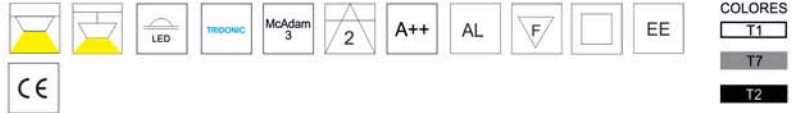

## COVER 120

CÓDIGO	W	Lumen	K	CRI
LC-51105-SD-0-30	12	1800	3000	>90
LC-51105-SD-0-40	12	1900	4000	>90