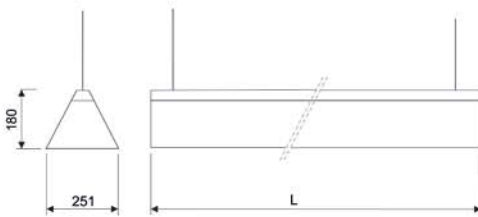

## ALPHA

CÓDIGO	W	Lumen	K	CRI	LONGITUD(mm)
LC-40220-SA-0-27	66	8400	2700	>80	1700
LC-40220-SA-0-30	66	8700	3000	>80	1700
LC-40220-SA-0-40	66	9000	4000	>80	1700
LC-40225-SA-0-27	44	5600	2700	>80	1140
LC-40225-SA-0-30	44	5800	3000	>80	1140
LC-40225-SA-0-40	44	6000	4000	>80	1140