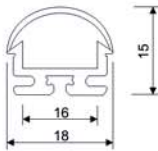

Perfil Superficie

CODIGO

| | |
|------------------|---|
| LC-60020-SD-0-00 | Perfil aluminio superficie 17x8 / 1 metro |
| LC-60021-SD-0-00 | Difusor opal |
| LC-60022-SD-0-00 | Difusor transparente |
| LC-60023-SD-0-00 | Tapa final con pasacable |
| LC-60024-SD-0-00 | Tapa final |

Perfil Superficie-High power

CODIGO

| | |
|------------------|--|
| LC-60030-SD-0-00 | Perfil aluminio superficie 18x15 / 1 metro |
| LC-60031-SD-0-00 | Difusor opal |
| LC-60032-SD-0-00 | Difusor transparente |
| LC-60033-SD-0-00 | Lente 90° |
| LC-60034-SD-0-00 | Lente 60° |
| LC-60035-SD-0-00 | Lente 30° |
| LC-60036-SD-0-00 | Tapa final con pasacable |
| LC-60037-SD-0-00 | Tapa final |

Perfil Empotrado

CODIGO

| | |
|------------------|--|
| LC-60040-DE-0-00 | Perfil aluminio empotrado 23x8 / 1 metro |
| LC-60041-DE-0-00 | Difusor opal |
| LC-60042-DE-0-00 | Difusor transparente |
| LC-60043-DE-0-00 | Tapa final con pasacable |
| LC-60044-DE-0-00 | Tapa final |