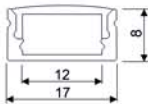

Perfil Superficie

CODIGO

| | |
|------------------|---|
| LC-60020-SD-0-00 | Perfil aluminio superficie 17x8 / 1 metro |
| LC-60021-SD-0-00 | Difusor opal |
| LC-60022-SD-0-00 | Difusor transparente |
| LC-60023-SD-0-00 | Tapa final con pasacable |
| LC-60024-SD-0-00 | Tapa final |

Perfil Superficie-High power

CODIGO

| | |
|------------------|--|
| LC-60030-SD-0-00 | Perfil aluminio superficie 18x15 / 1 metro |
| LC-60031-SD-0-00 | Difusor opal |
| LC-60032-SD-0-00 | Difusor transparente |
| LC-60033-SD-0-00 | Lente 90° |
| LC-60034-SD-0-00 | Lente 60° |
| LC-60035-SD-0-00 | Lente 30° |
| LC-60036-SD-0-00 | Tapa final con pasacable |
| LC-60037-SD-0-00 | Tapa final |