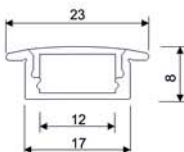

Perfil Superficie-High power

CODIGO

| | |
|------------------|--|
| LC-60030-SD-0-00 | Perfil aluminio superficie 18x15 / 1 metro |
| LC-60031-SD-0-00 | Difusor opal |
| LC-60032-SD-0-00 | Difusor transparente |
| LC-60033-SD-0-00 | Lente 90° |
| LC-60034-SD-0-00 | Lente 60° |
| LC-60035-SD-0-00 | Lente 30° |
| LC-60036-SD-0-00 | Tapa final con pasacable |
| LC-60037-SD-0-00 | Tapa final |

Perfil Empotrado

CODIGO

| | |
|------------------|--|
| LC-60040-DE-0-00 | Perfil aluminio empotrado 23x8 / 1 metro |
| LC-60041-DE-0-00 | Difusor opal |
| LC-60042-DE-0-00 | Difusor transparente |
| LC-60043-DE-0-00 | Tapa final con pasacable |
| LC-60044-DE-0-00 | Tapa final |