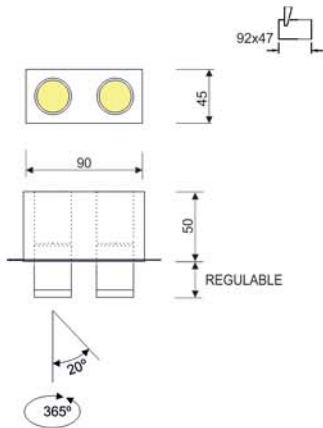

RECESSED SYSTEMS

LUZ&COLOR 2000

GAUSS DOBLE

CÓDIGO

LC-11171-DE-0-27
LC-11171-DE-0-30

W

2x3
2x3

Lumen

2x320
2x350

K

2700
3000

CRI

>90
>90

ACCESORIOS:

REF. AC-237 :
ÓPTICA 15°

REF. AC-238 :
ÓPTICA 30°