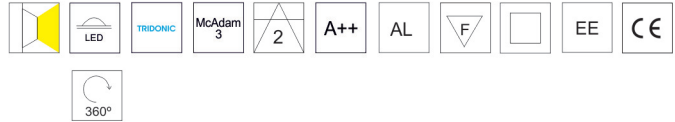

MINISPOT Lectura

CÓDIGO	W	Lumen	K	CRI
--------	---	-------	---	-----

LC-51145-SD-0-27	3	362	2700	>90
LC-51145-SD-0-30	3	374	3000	>90
LC-51145-SD-0-40	3	386	4000	>90

COLORES

ACCESORIOS:

REF. AC-238 :
ÓPTICA 30°