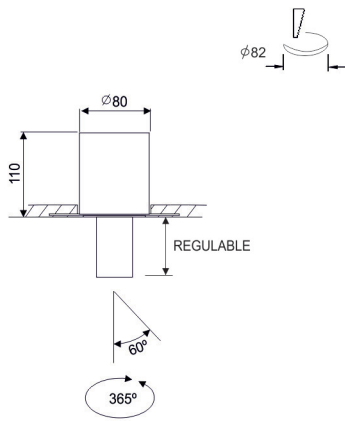

RECESSED SYSTEMS

LUZ&COLOR 2000

BK ROUND TRIMLESS

CÓDIGO

W Lumen K CRI

LC-11190-DE-0-27	8	926	2700	95
LC-11190-DE-0-30	8	976	3000	95

SISTEMAS DE REGULACIÓN:

ACCESORIOS: