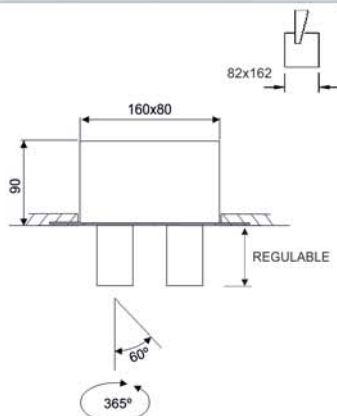

BK SQUARE DOBLE TRIMLESS