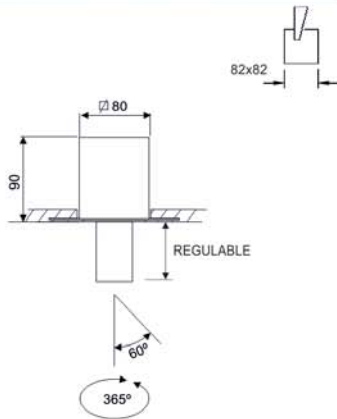

### CÓDIGO

CÓDIGO	W	Lumen	K	CRI
LC-11195-DE-0-27	9	926	2700	>90
LC-11195-DE-0-30	9	976	3000	>90

REF. AC-239 :  
ÓPTICA 30°

REF. AC-240 :  
ÓPTICA 15°

### CÓDIGO

CÓDIGO	W	Lumen	K	CRI
LC-11196-DE-0-27	9	926	2700	>90
LC-11196-DE-0-30	9	976	3000	>90

REF. AC-239 :  
ÓPTICA 30°

REF. AC-240 :  
ÓPTICA 15°