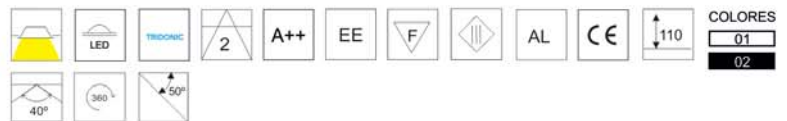

CÓDIGO

CÓDIGO	W	Lumen	K	CRI
LC-11196-DE-0-27	9	926	2700	>90
LC-11196-DE-0-30	9	976	3000	>90

REF. AC-239 :
ÓPTICA 30°

REF. AC-240 :
ÓPTICA 15°